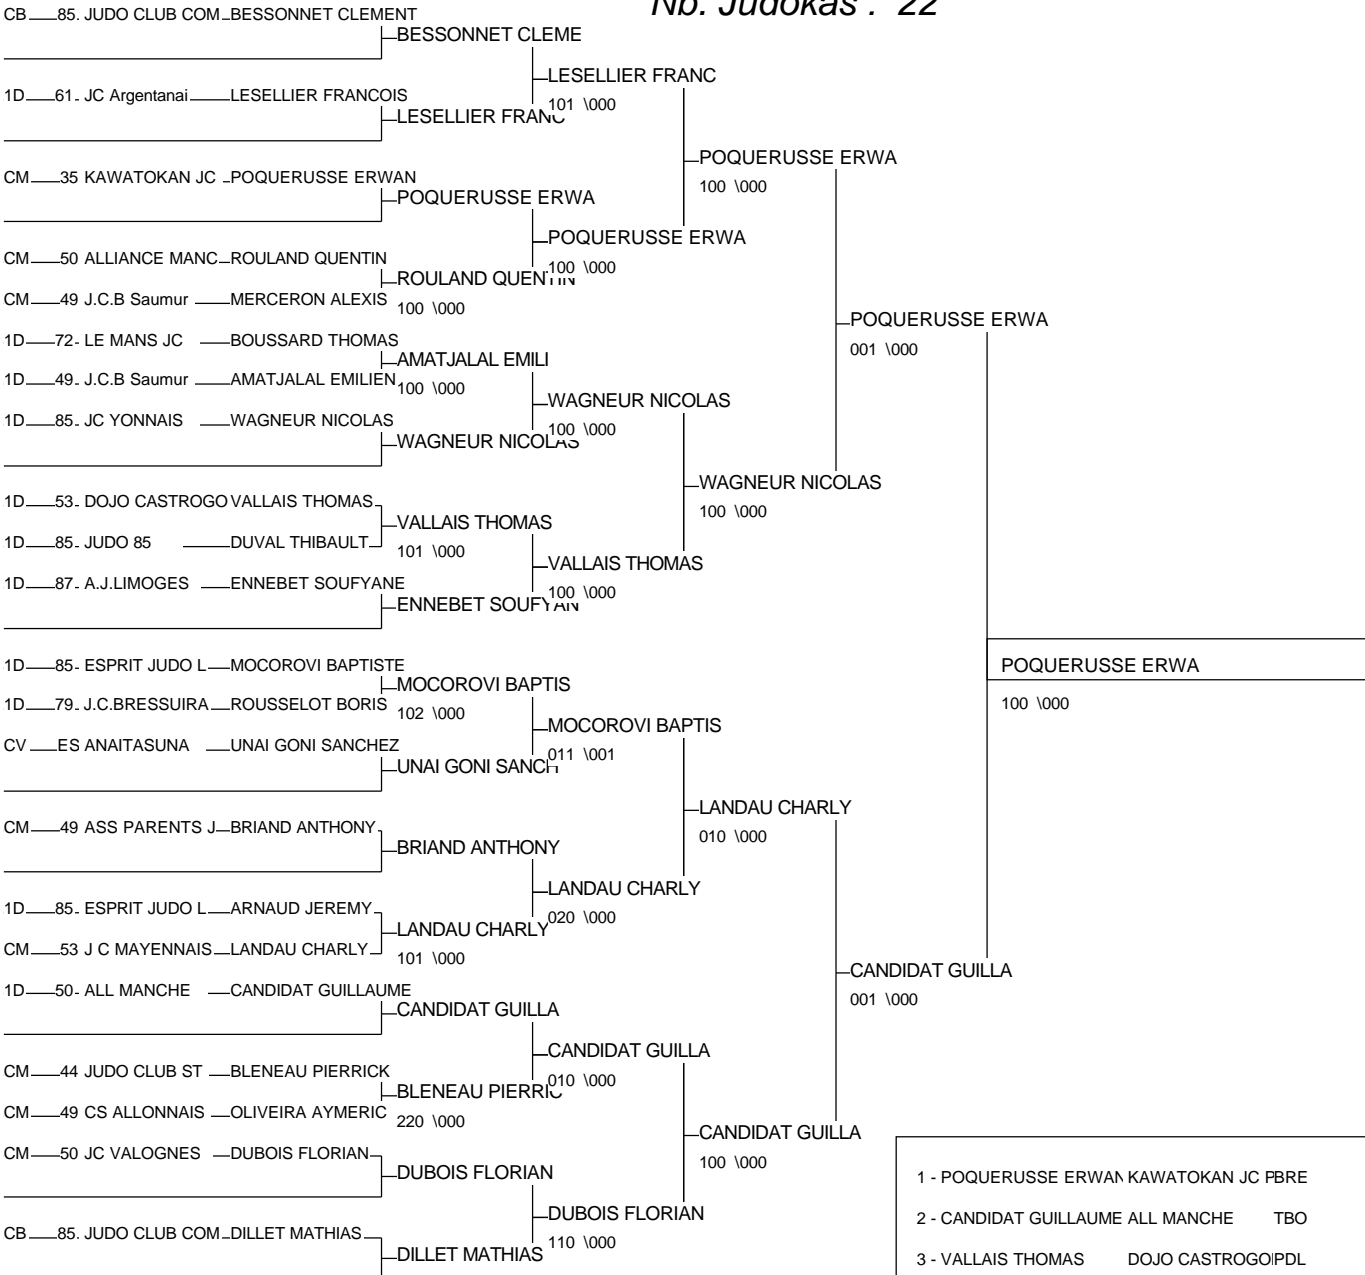

OPEN DE VENDEE 2010

AIZENAY 23/05/2010

Cat. -66

Nb. Judokas : 22