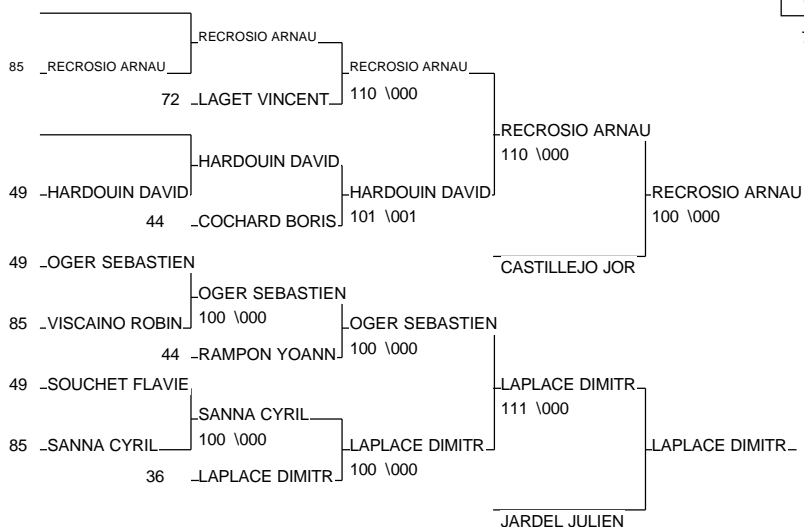

1 - GUIMENDEGO LOUIS	M DOJO NANTAIS	PDL	44
2 - LE QUERREC QUENTIN	LE MANS ASL CE	PDL	72
3 - RECROSIO ARNAUD	JC YONNAIS	PDL	85
3 - LAPLACE DIMITRI	AJ.CHATEAUROUXTBO		36
5 - CASTILLEJO JORDAN	ES.BEFFROI	TBO	37
5 - JARDEL JULIEN	A.J.LIMOGES	LIM	87
7 - HARDOUIN DAVID	J.C.B Saumur	PDL	49
7 - OGER SEBASTIEN	JUDO - JU-JITS	PDL	49