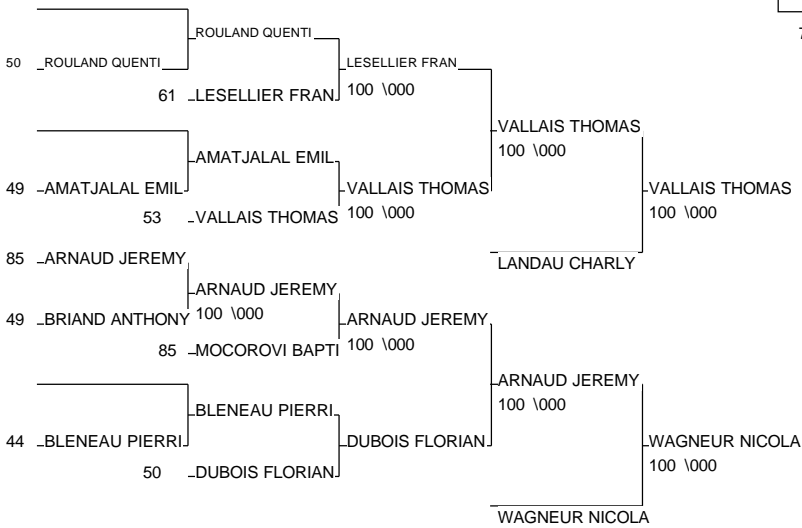

OPEN DE VENDEE 2010

AIZENAY 23/05/2010

Cat. -66

Nb. Judokas : 22

1 - POQUERUSSE ERWAN KAWATOKAN JC PBRE	35
2 - CANDIDAT GUILLAUME ALL MANCHE TBO	50
3 - VALLAIS THOMAS DOJO CASTROGOIPDL	53
3 - WAGNEUR NICOLAS JC YONNAIS PDL	85
5 - LANDAU CHARLY J C MAYENNAIS PDL	53
5 - ARNAUD JEREMY ESPRIT JUDO LU PDL	85
7 - LESELLIER FRANCOIS JC Argentanais NOR	61
7 - DUBOIS FLORIAN JC VALOGNES NOR	50