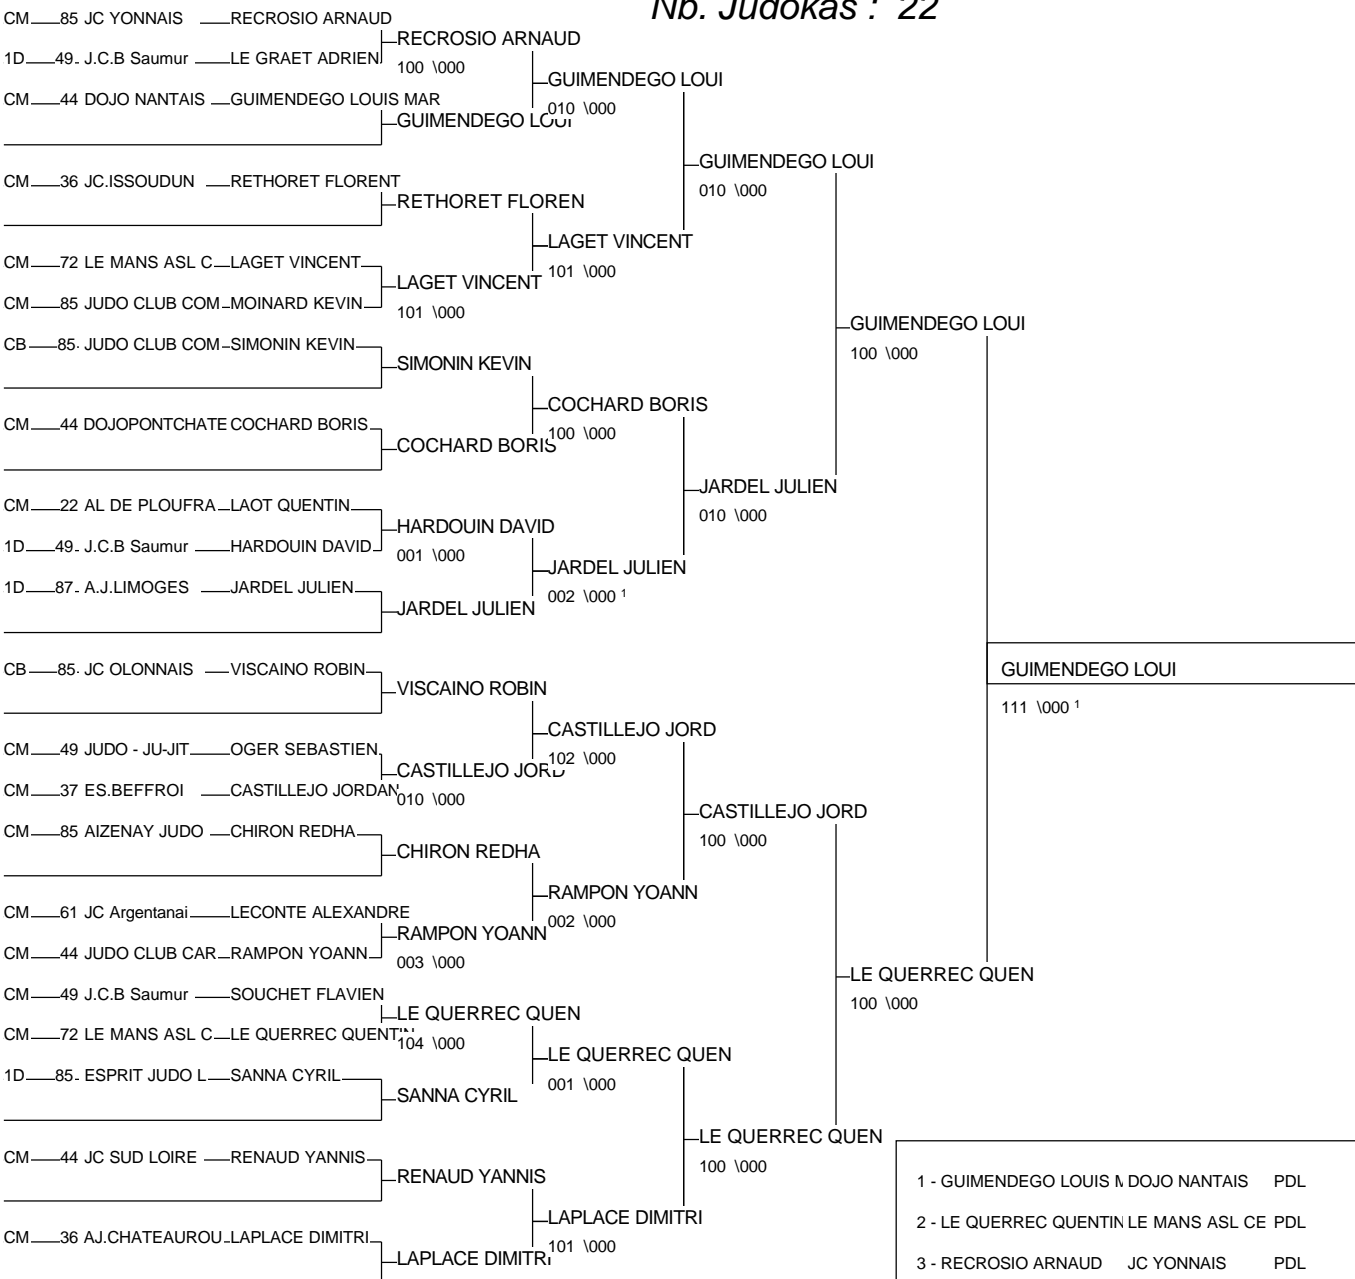

OPEN DE VENDEE 2010

AIZENAY 23/05/2010

Cat. -55

Nb. Judokas : 22