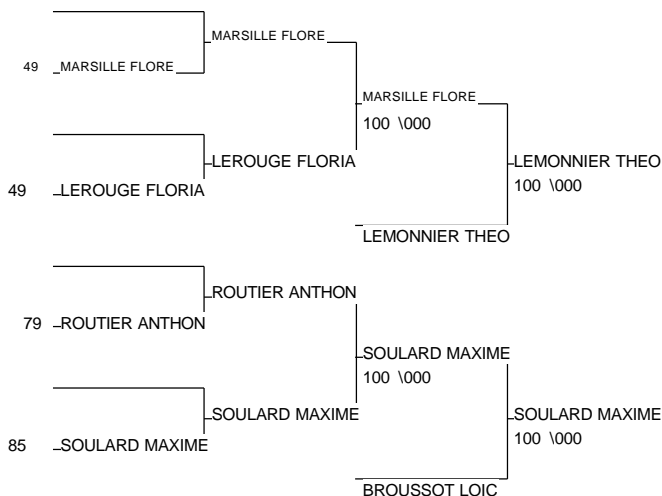

1 -	MONTANE VALENTIN	AS.JUDO.HANCHETBO	28
2 -	INIGO GARAYOA ARRE	ANAITASUNA ESP	ES
3 -	LEMONNIER THEO	ASPTT ANGERS J PDL	49
3 -	SOULARD MAXIME	JUDO CLUB FULG PDL	85
5 -	MARSILLE FLORENT	J.C.B Saumur PDL	49
5 -	BROUSSOT LOIC	JC Argentanais NOR	61
7 -	LEROUGE FLORIAN	ES DE L AUBANC PDL	49
7 -	ROUTIER ANTHONY	J.C.BRESSUIRAI PCH	79