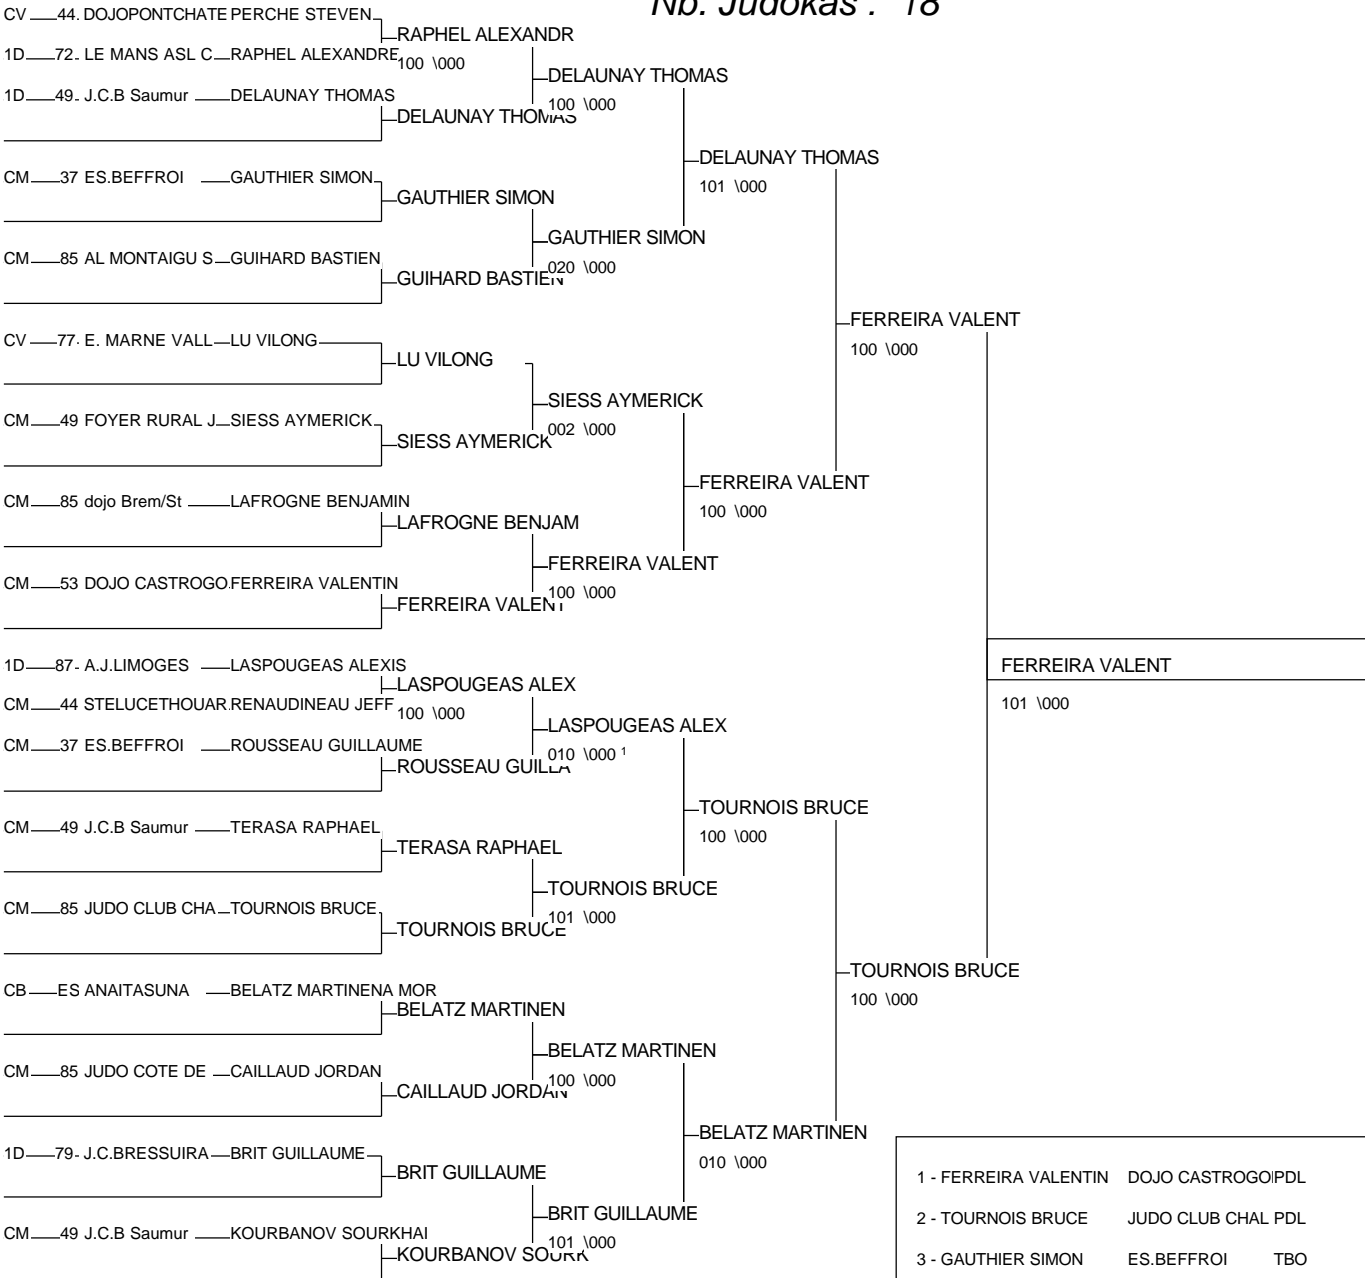

OPEN DE VENDEE 2010

AIZENAY 23/05/2010

Cat. -60

Nb. Judokas : 18