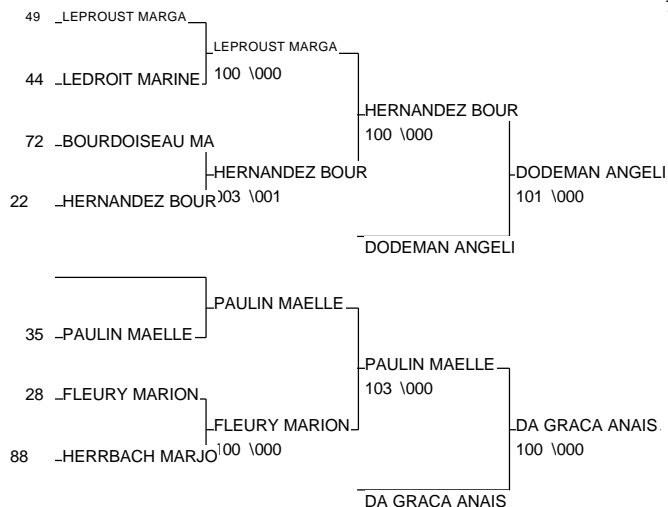

OPEN DE VENDEE 2010

AIZENAY 23/05/2010

Cat. -57

Nb. Judokas : 12

1 - POSVITE LAURY	A.J.LIMOGES	LIM	87
2 - SOURD EMMANUELLE	JC.PUYGOUZON	MP	81
3 - DODEMAN ANGELIQUE	LORMONT AM	AQU	33
3 - DA GRACA ANAIS	ALLIANCE MANCHNOR		50
5 - HERNANDEZ BOURMALO	JUDO CLUB LOU BRE		22
5 - PAULIN MAELLE	ESPERANCE LA BBRE		35
7 - LEPROUST MARGAUX	J.C.B Saumur	PDL	49
7 - FLEURY MARION	AS.JUDO.HANCHETBO		28

Ordre des combats: 1x2 - 3x4 - 1x3 - 2x4 - 1x4 - 2x3

Poule n° 2

CM	49	PDL	CACITTI ELODIE	JC ANJOU			0200	1000	2/20	1
CM	49	PDL	DELAUNAY MYLENE	J.C.B Saumur	0000			0010	0/0	3
1D	44	PDL	BOURGEOLET SOLE	STELUCETHOUARE	0000	1000			1/10	2