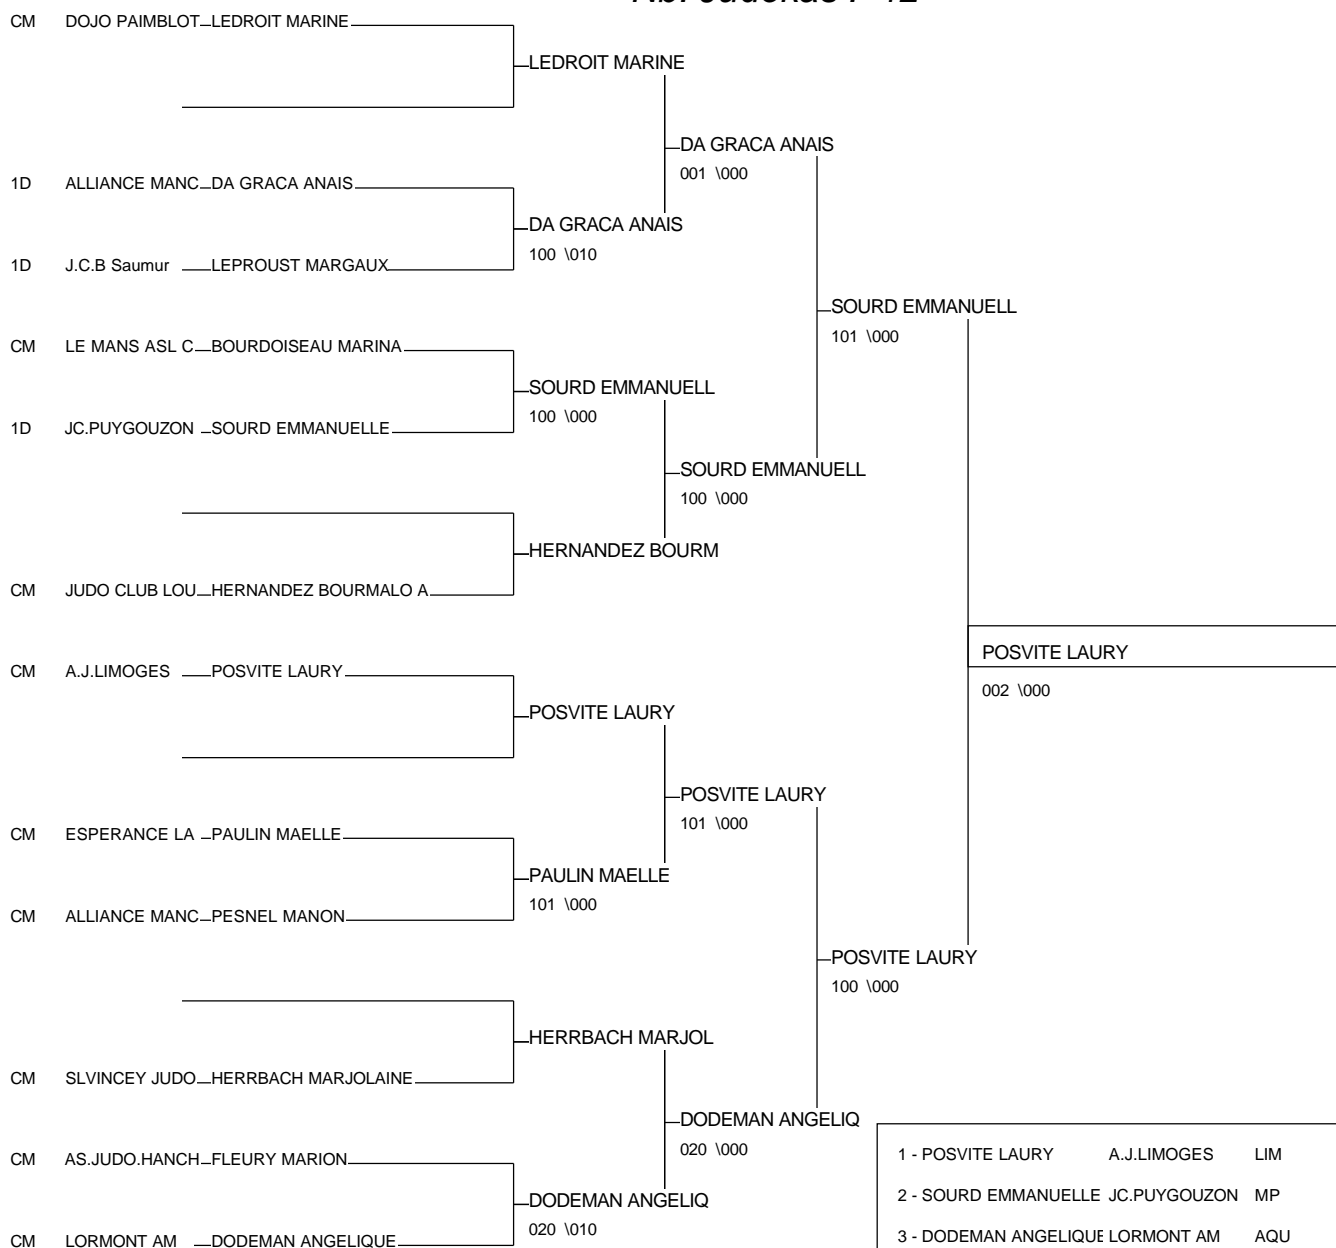

OPEN DE VENDEE 2010

AIZENAY 23/05/2010

Cat. -57

Nb. Judokas : 12