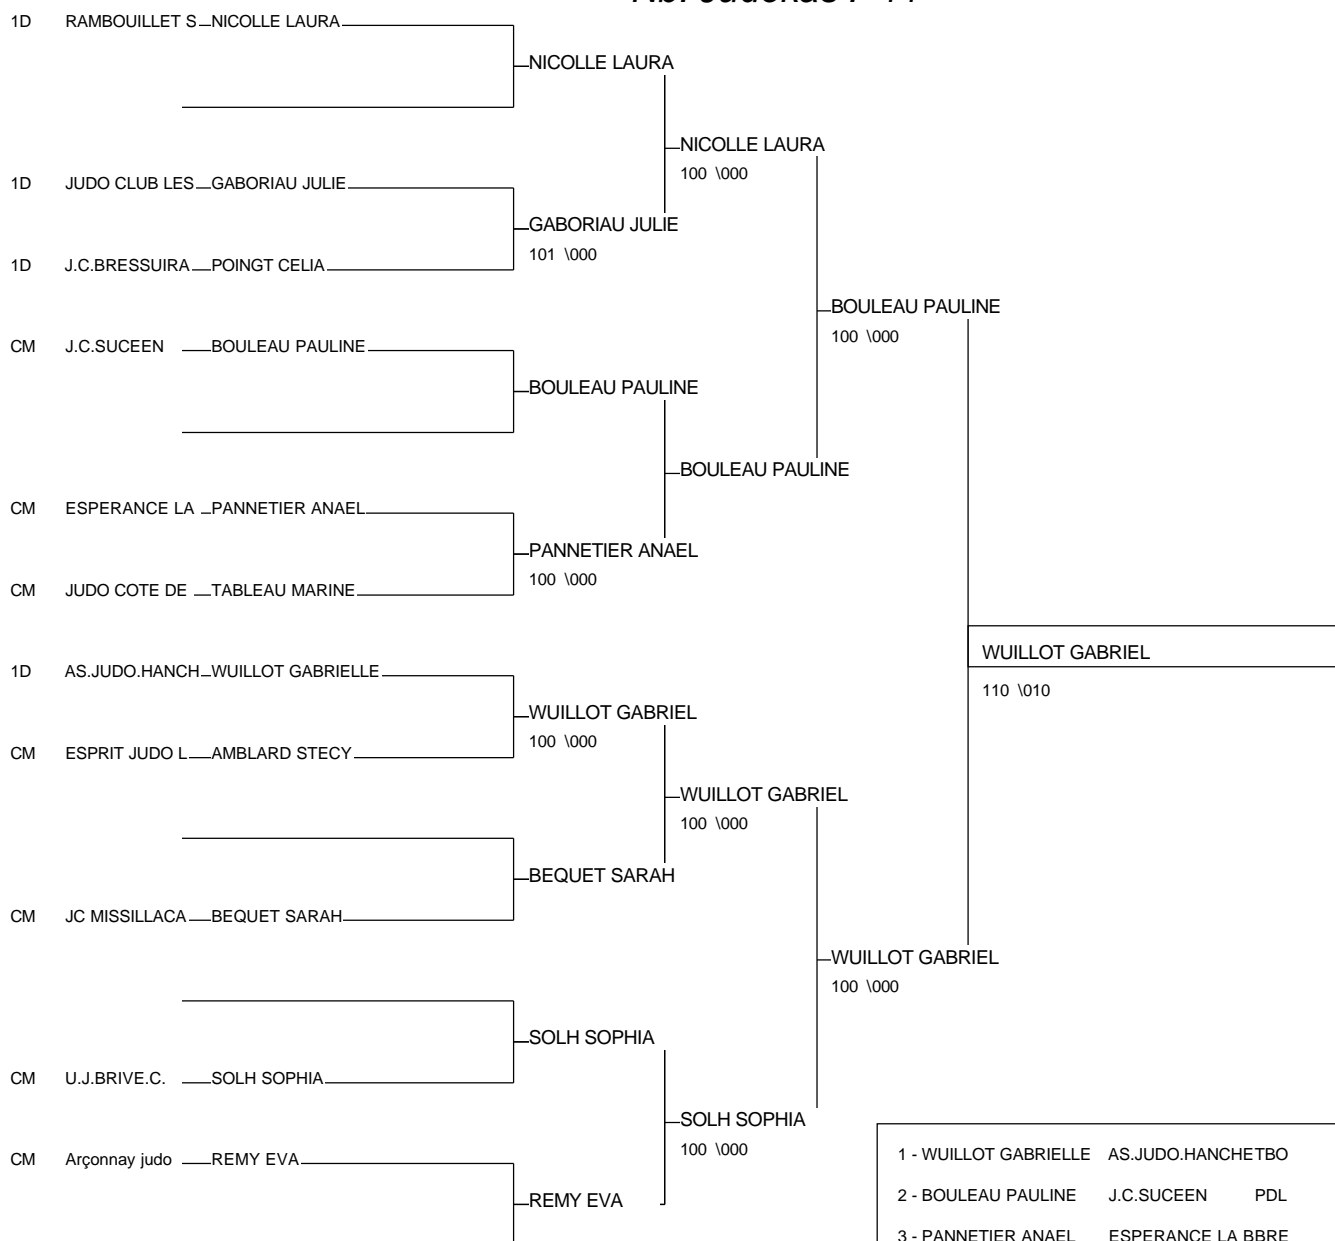

OPEN DE VENDEE 2010

AIZENAY 23/05/2010

Cat. -52

Nb. Judokas : 11