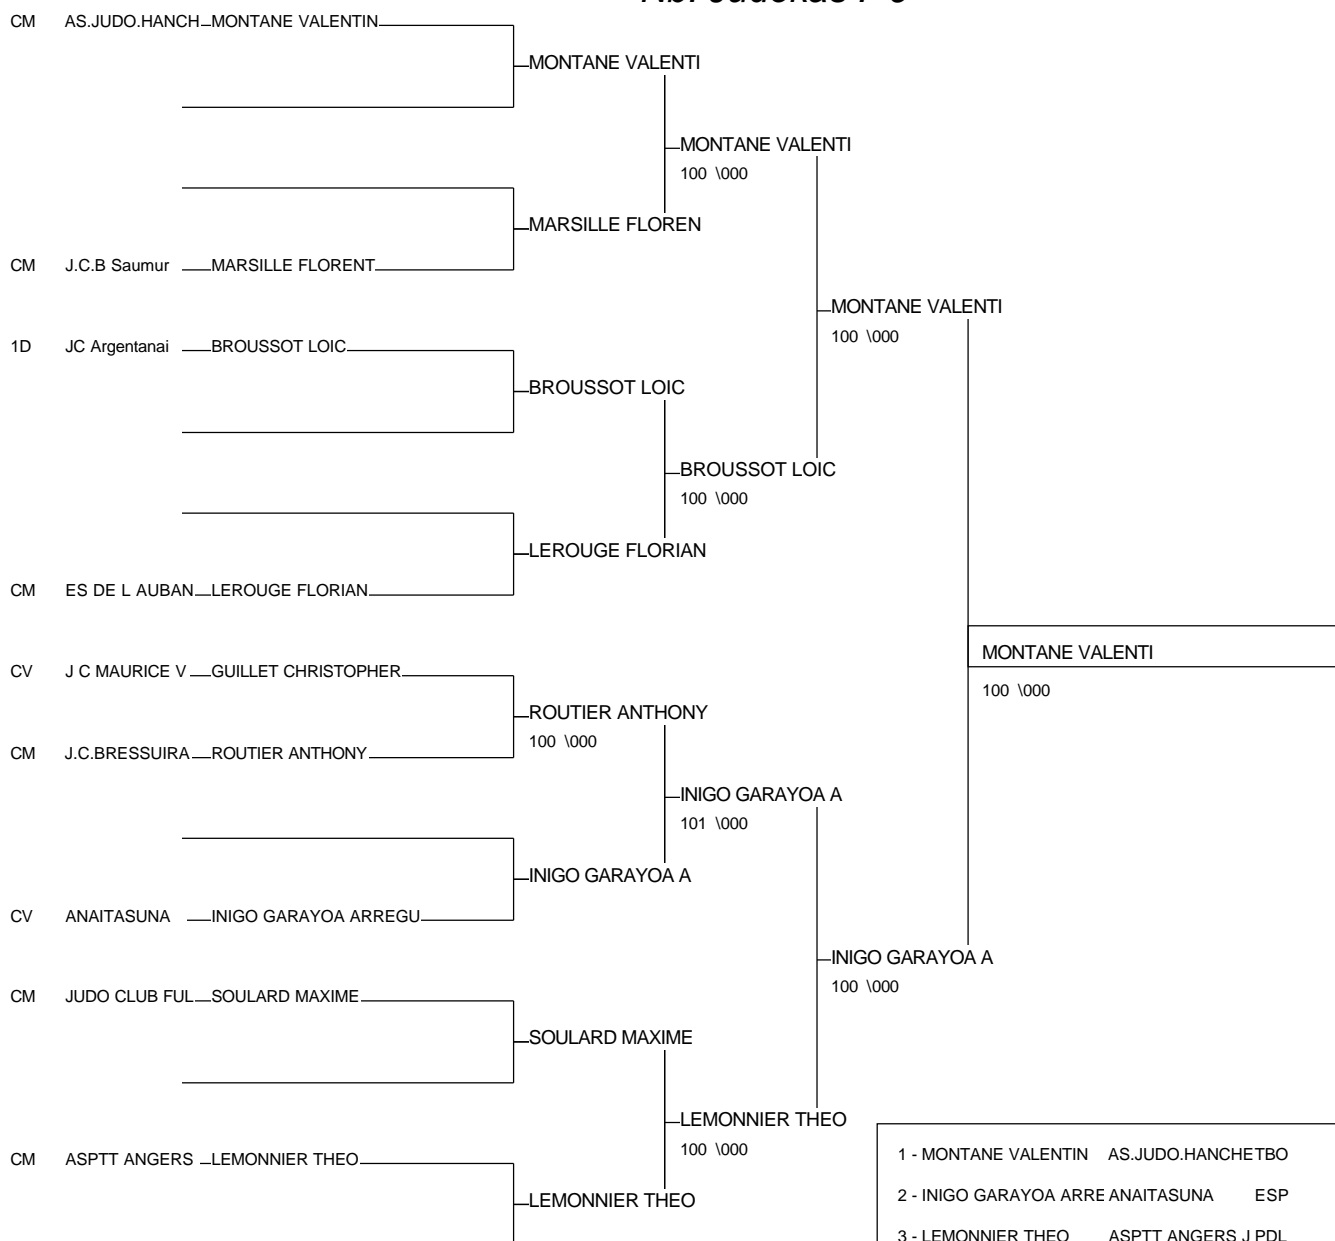

OPEN DE VENDEE 2010

AIZENAY 23/05/2010

Cat. -73

Nb. Judokas : 15

OPEN DE VENDEE 2010

AIZENAY 23/05/2010

Cat. -81

Nb. Judokas : 9