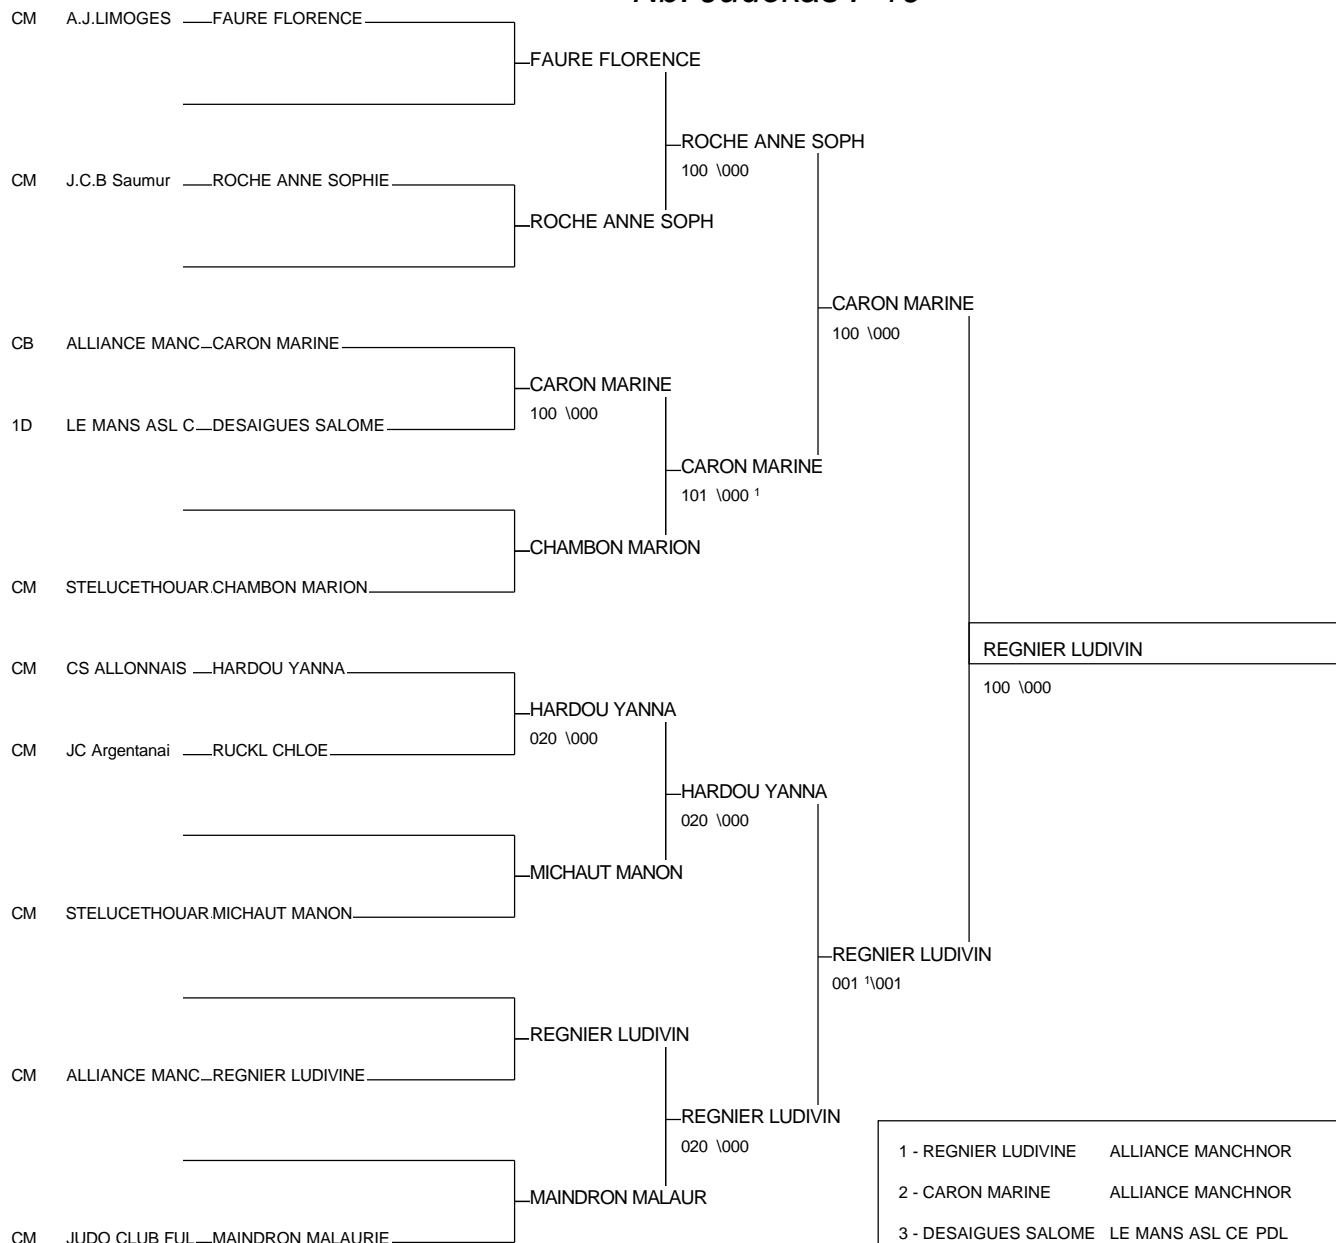

OPEN DE VENDEE 2010

AIZENAY 23/05/2010

Cat. -48

Nb. Judokas : 10