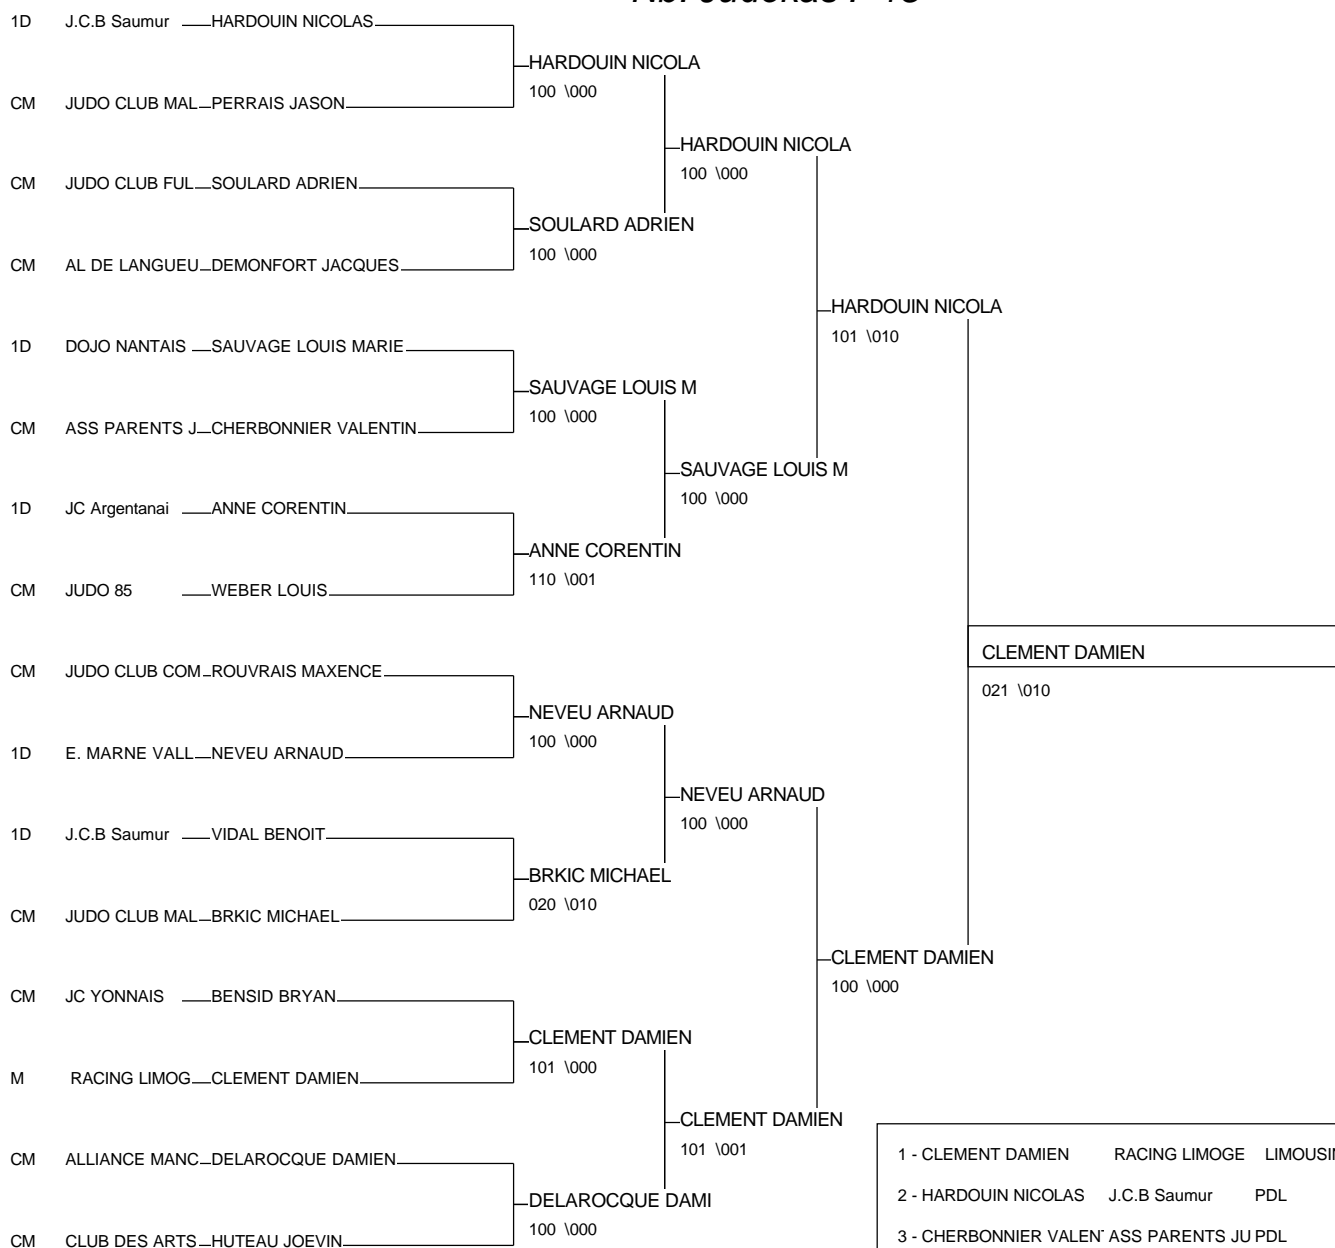

OPEN DE VENDEE 2010

AIZENAY 23/05/2010

Cat. -73

Nb. Judokas : 15

OPEN DE VENDEE 2010

AIZENAY 23/05/2010

Cat. -81

Nb. Judokas : 9