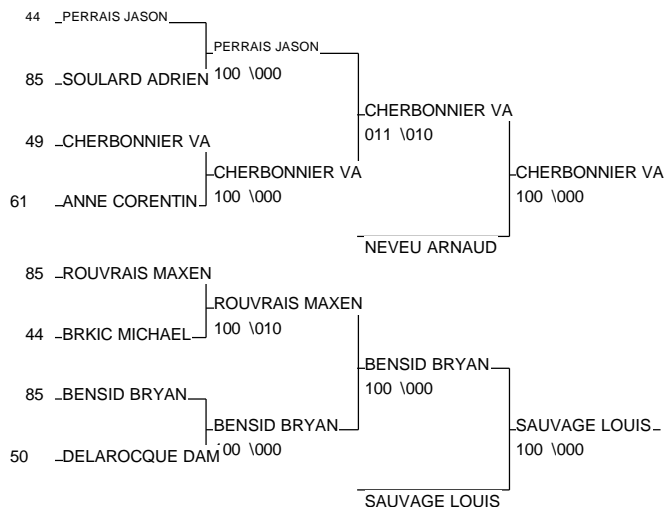

OPEN DE VENDEE 2010

AIZENAY 23/05/2010

Cat. -73

Nb. Judokas : 15