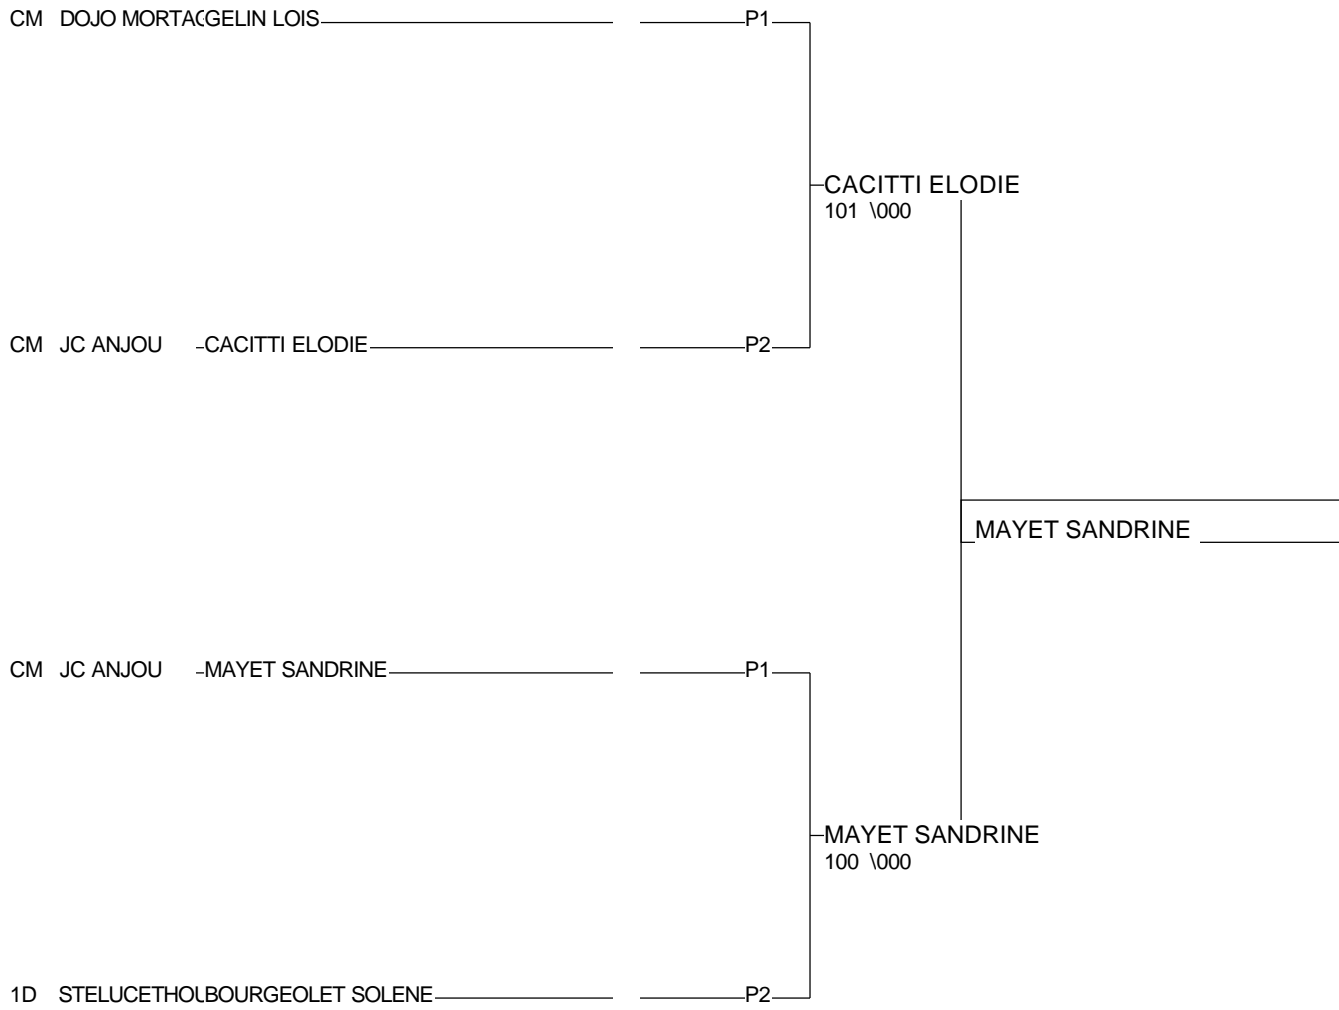

OPEN DE VENDEE 2010

AIZENAY 23/05/2010

Cat. -63

Nb. Judokas : 4

1 - MAYET SANDRINI JC ANJOU	PDL	P1
2 - CACITTI ELODIE JC ANJOU	PDL	P2