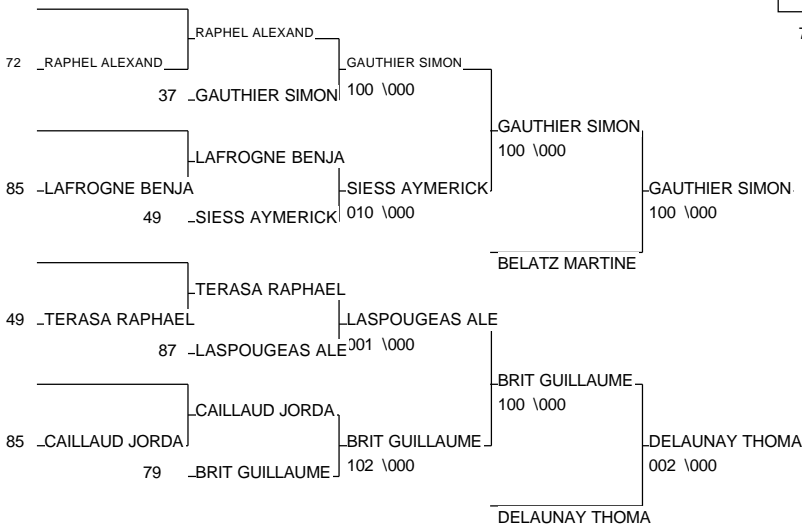

OPEN DE VENDEE 2010

AIZENAY 23/05/2010

Cat. -60

Nb. Judokas : 18

1 - FERREIRA VALENTIN	DOJO CASTROGOIPDL	53
2 - TOURNOIS BRUCE	JUDO CLUB CHAL PDL	85
3 - GAUTHIER SIMON	ES.BEFFROI TBO	37
3 - DELAUNAY THOMAS	J.C.B Saumur PDL	49
5 - BELATZ MARTINENA M	ANAITASUNA ESP	ES
5 - BRIT GUILLAUME	J.C.BRESSUIRAI PCH	79
7 - SIESS AYMERICK	FOYER RURAL J PDL	49