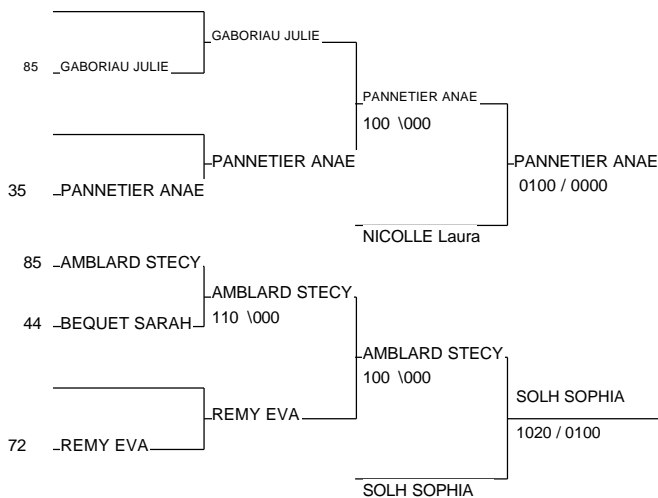

OPEN DE VENDEE 2010

AIZENAY 23/05/2010

Cat. -52

Nb. Judokas : 11

1 - WUILLOT GABRIELLE	AS.JUDO.HANCHETBO	28
2 - BOULEAU PAULINE	J.C.SUCEEN PDL	44
3 - PANNETIER ANAEL	ESPERANCE LA BBRE	35
3 - SOLH SOPHIA	UJ BRIVE LIM	19
5 - NICOLLE LAURA	RAMBOUILLE	78
5 - AMBLARD STECY	ESPRIT JUDO LU PDL	85
7 - GABORIAU JULIE	JUDO CLUB LES PDL	85
7 - REMY EVA	Arçonnay judo PDL	72

OPEN DE VENDEE 2010

AIZENAY 23/05/2010

Cat. -57

Nb. Judokas : 12

1 - POSVITE LAURY	A.J.LIMOGES	LIM	87
2 - SOURD EMMANUELLE	JC.PUYGOUZON	MP	81
3 - DODEMAN ANGELIQUE	LORMONT AM	AQU	33
3 - DA GRACA ANAIS	ALLIANCE MANCHNOR		50
5 - HERNANDEZ BOURMALO	JUDO CLUB LOU BRE		22
5 - PAULIN MAELLE	ESPERANCE LA BBRE		35
7 - LEPROUST MARGAUX	J.C.B Saumur	PDL	49
7 - FLEURY MARION	AS.JUDO.HANCHETBO		28